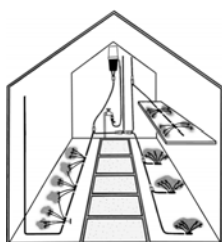

## KURZ & KNAPP

- ✔ *Bringt das Wasser und Flüssigdünger direkt zu den Pflanzen*
- ✔ *Funktioniert stromlos und ohne Pumpe*
- ✔ *Bewässerungskapazität weit über den Tank hinaus, dank Anschluß an den Wasserhahn*
- ✔ *Inkl. 50 Tropfstäben, flexibel positionierbar*
- ✔ *Mit Thermoventil*
- ✔ *Durchflussgeschwindigkeit über Öffnungsweite des Ventils einstellbar*
- ✔ *Kann mit dem Erweiterungs-Set beliebig oft um jeweils 10 Tropfstäbe ergänzt werden*

## TECHNISCHE DATEN

**Art:** Automatische Bewässerungsanlage

**Anzahl Tropfstäbe:** 50 Stück

**Verteilerschlauch:** L 10 m

**Tropfabstand:** flexibel

**Kapazität:** 2,5 Liter

**Maße:** Ø 12 x H 25 cm

**Optionales Zubehör:** Erweiterungsset mit je 10 Tropfstäben

ERWEITERUNGS-SET